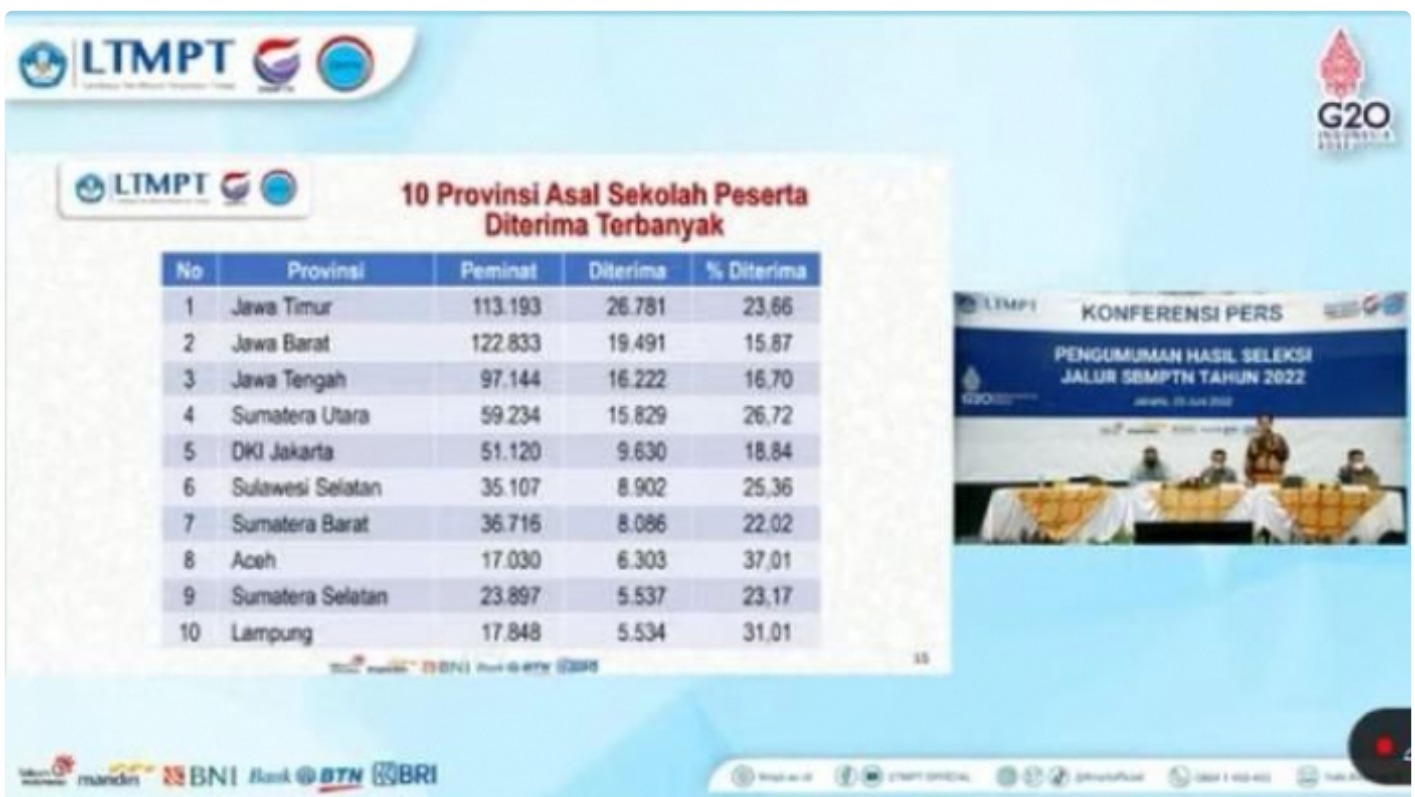

10 Provinsi Penyumbang Mahasiswa Baru Terbanyak SBMPTN 2022, Jatim Tertinggi Sumbar Peringkat 7

Afrizal - SUMBAR.GARDAMEDIA.ID

Jun 27, 2022 - 21:25

SUMBAR, - Lembaga Tes Masuk Perguruan Tinggi (LTMPPT) mencatat, terdapat 10 Provinsi tertinggi yang siswanya lolos ujian Seleksi Bersama Masuk Perguruan Tinggi Negeri (SBMPTN) 2022.

Ketua LTMPPT Mochamad Ashari mengungkapkan, pada Ujian Tulis Berbasis Komputer (UTBK) jalur SBMPTN 2022 , Provinsi Jawa Timur (Jatim) menjadi daerah terbanyak yang menyumbang siswanya ke sebaran PTN di Indonesia.

“Ternyata terbanyak dari sisi peserta dan dari sisi jumlah diterima itu Jawa Timur,” ujar Ashari pada Konferensi Pers Pengumuman Hasil Seleksi Jalur SBMPTN 2022, Senin (27/6/2022).

Ashari menjelaskan, peserta dari Jatim tersebut sebanyak 113.193, sedangkan